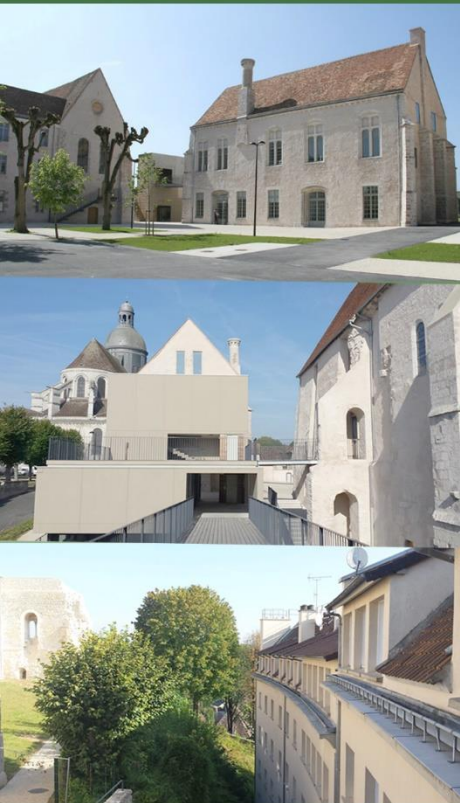

Matinée Portes Ouvertes

SAMEDI 16 MARS 2019

09H00 – 12H30

**Lycée Polyvalent
Thibaut de Champagne
Provins**

Construire son avenir
dans un site historique

3 Rue du Collège
77160 PROVINS

01.64.00.33.33

lyceethibautdechampagne.com