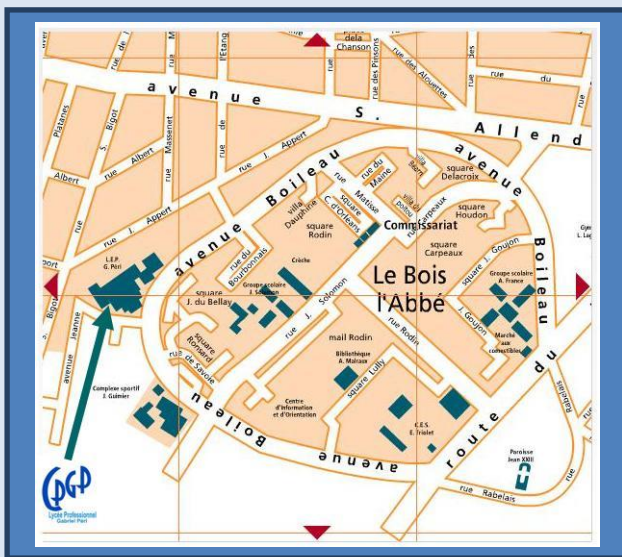

Plan d'accès

Par la route : Champigny Sur Marne, quartier du Bois l'Abbé

Par le RER :
 - RER A , gare de Champigny Sur Marne, Bus 208 , arrêt Claude Bernard
 - RER E , gare de Villiers Sur Marne, bus 308, arrêt Claude Bernard